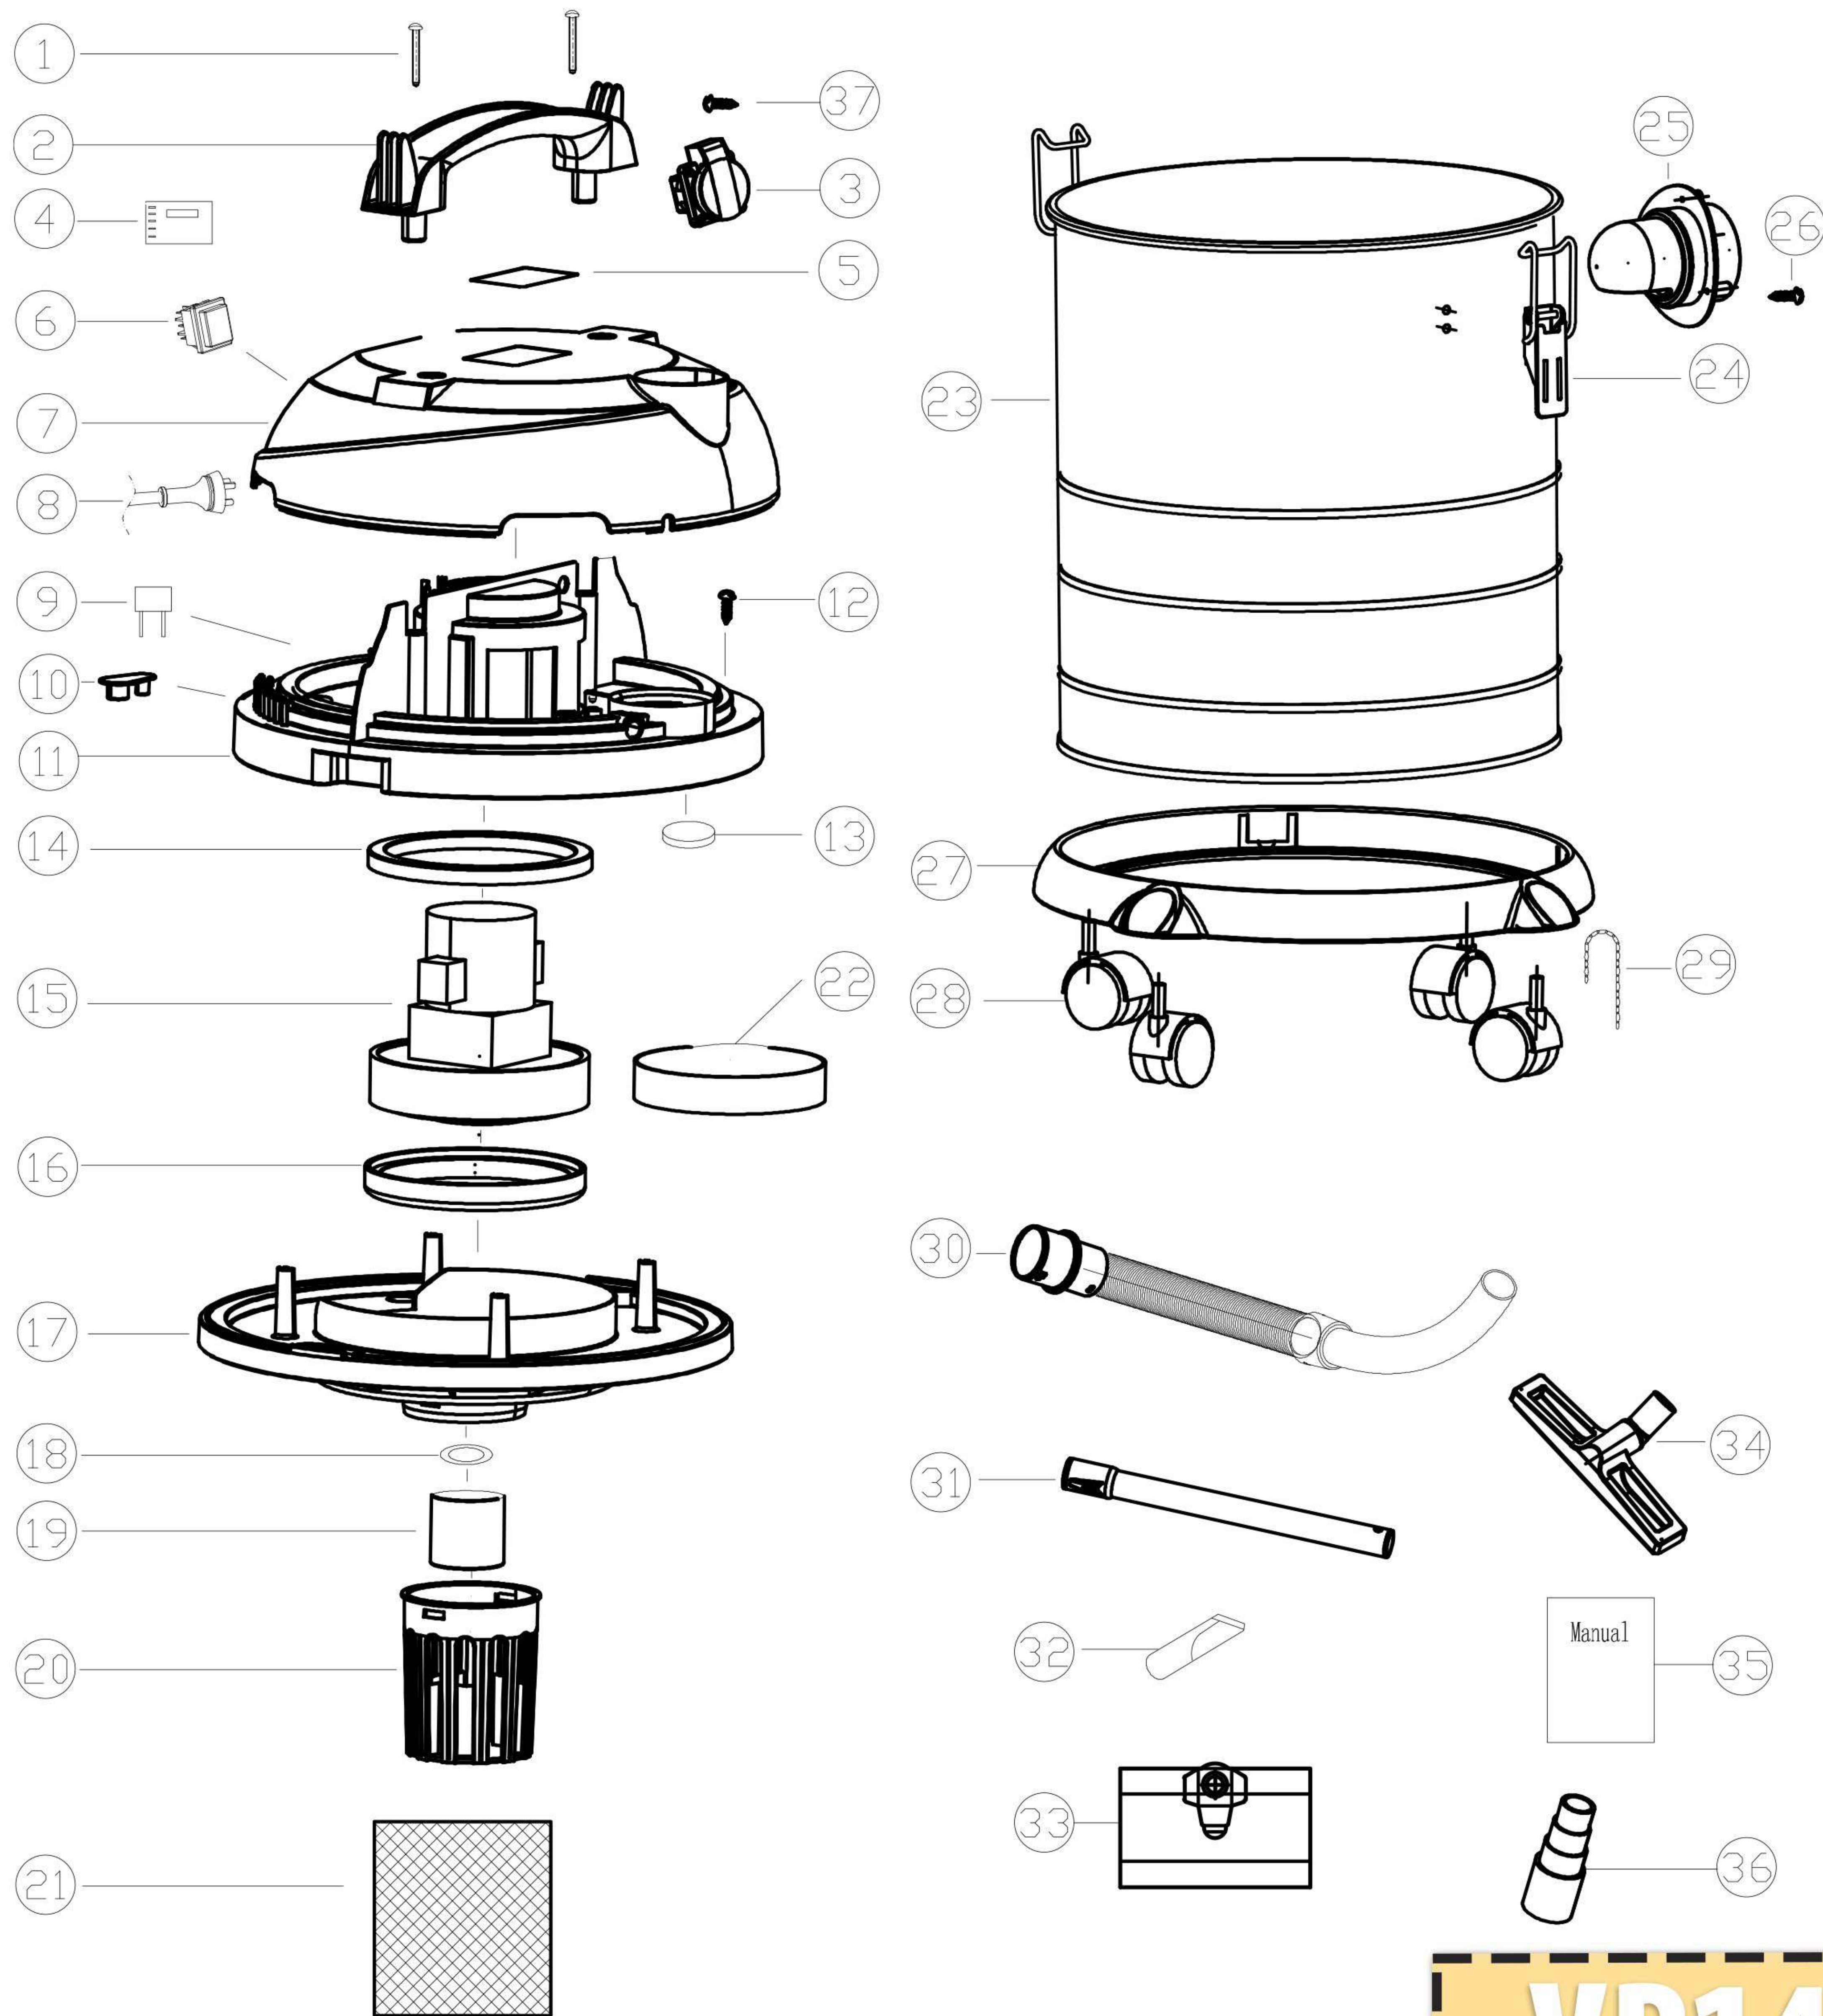

PRO-CRAFT

VP1400