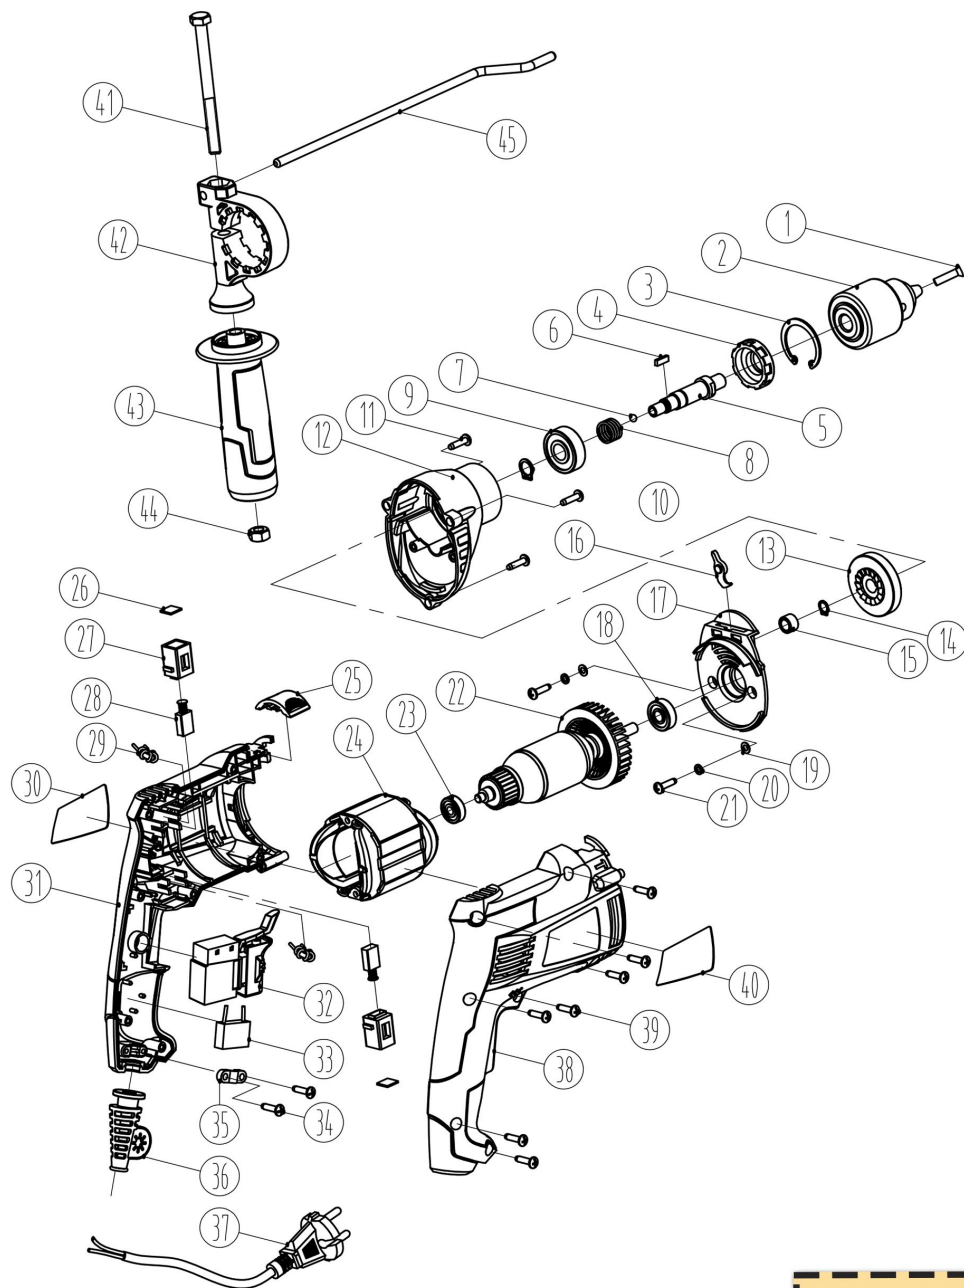

PRO-CRAFT

PS1250