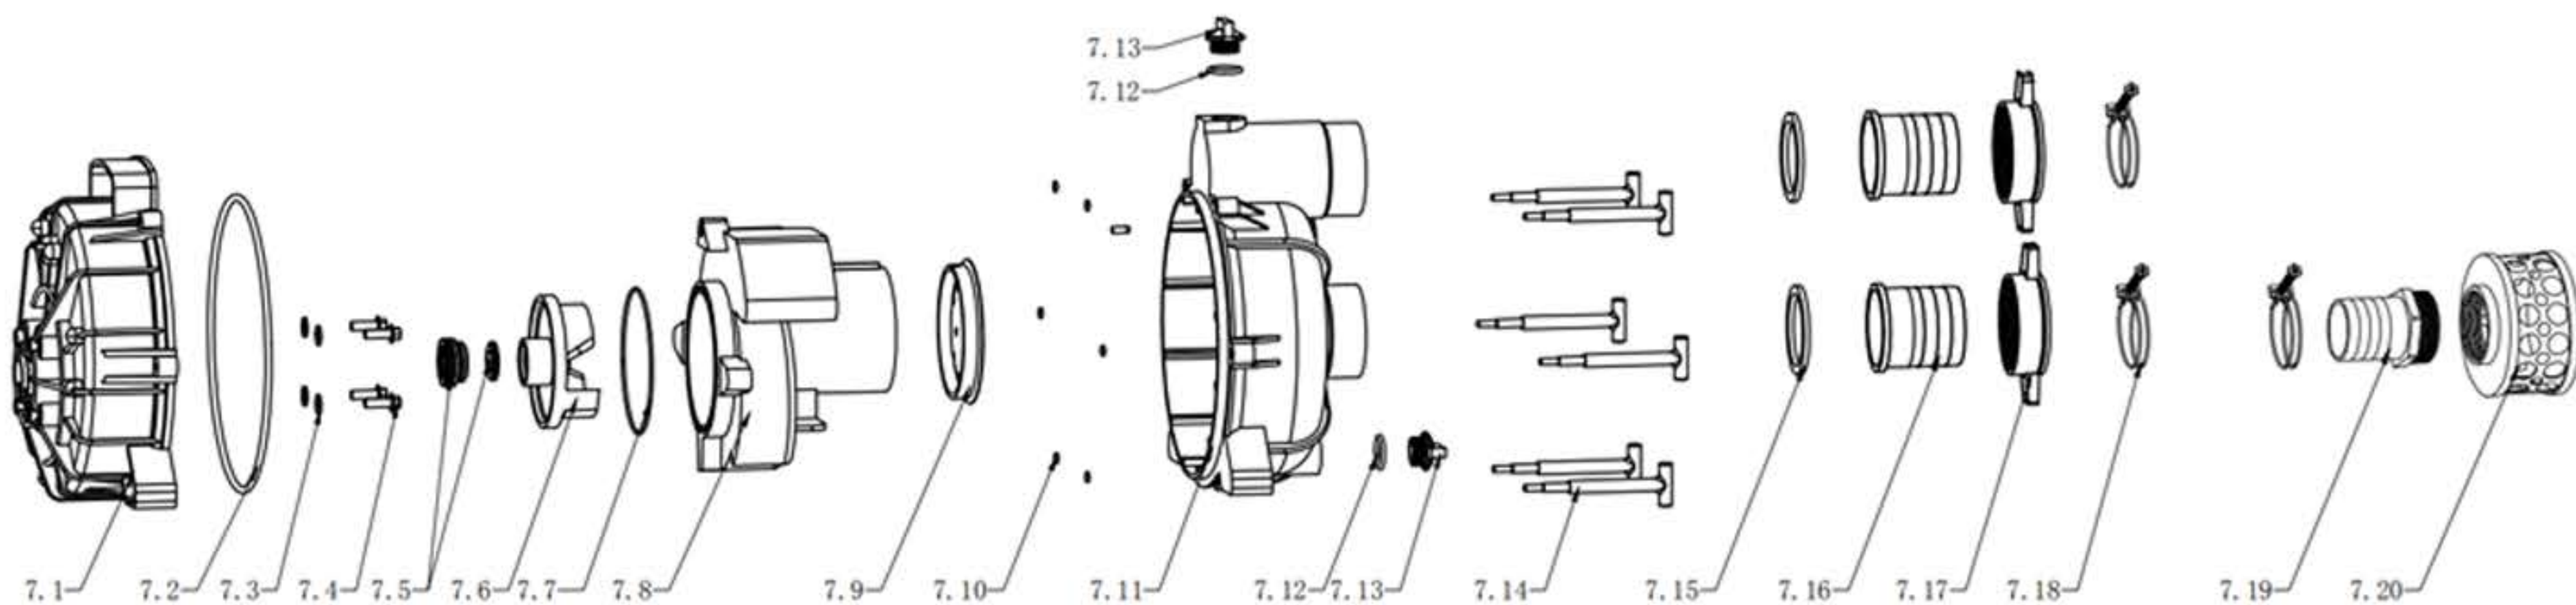

PRO-CRAFT

WPD45