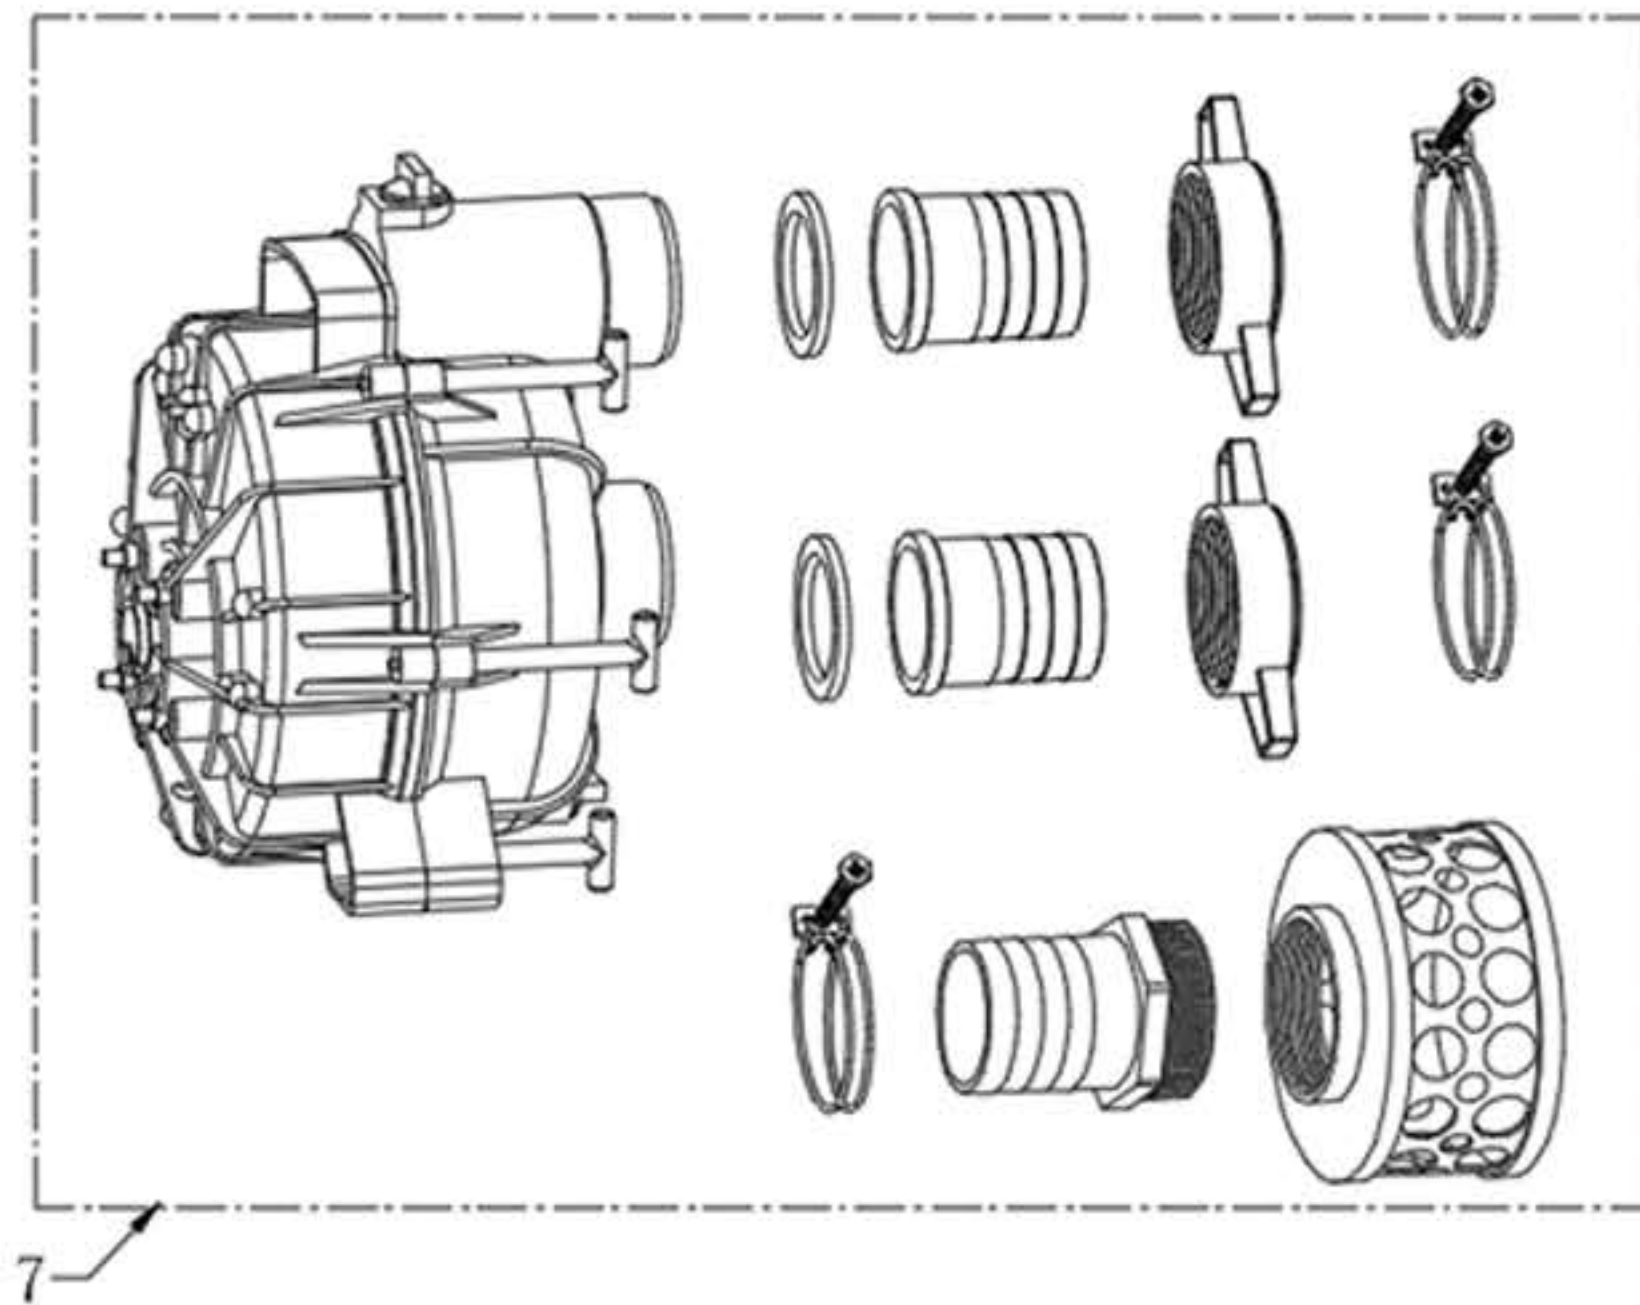

PRO-CRAFT

WPD45