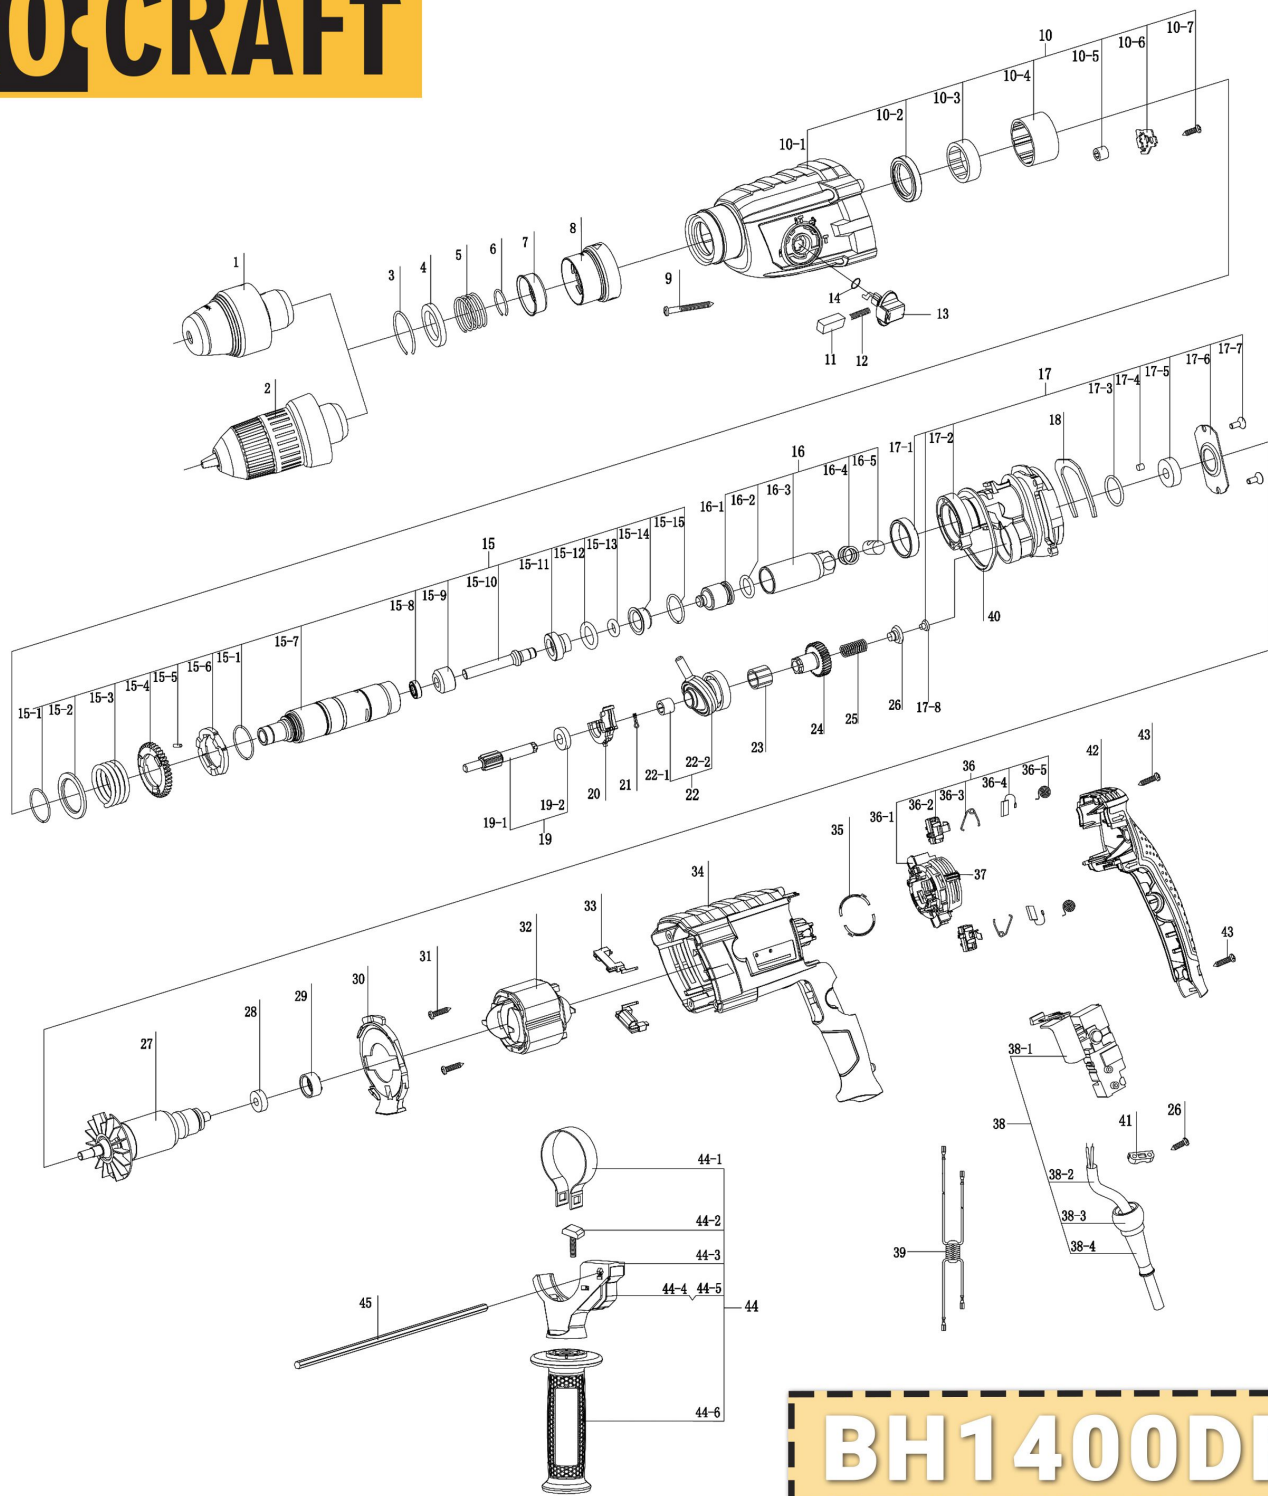

PRO-CRAFT

BH1400DFR