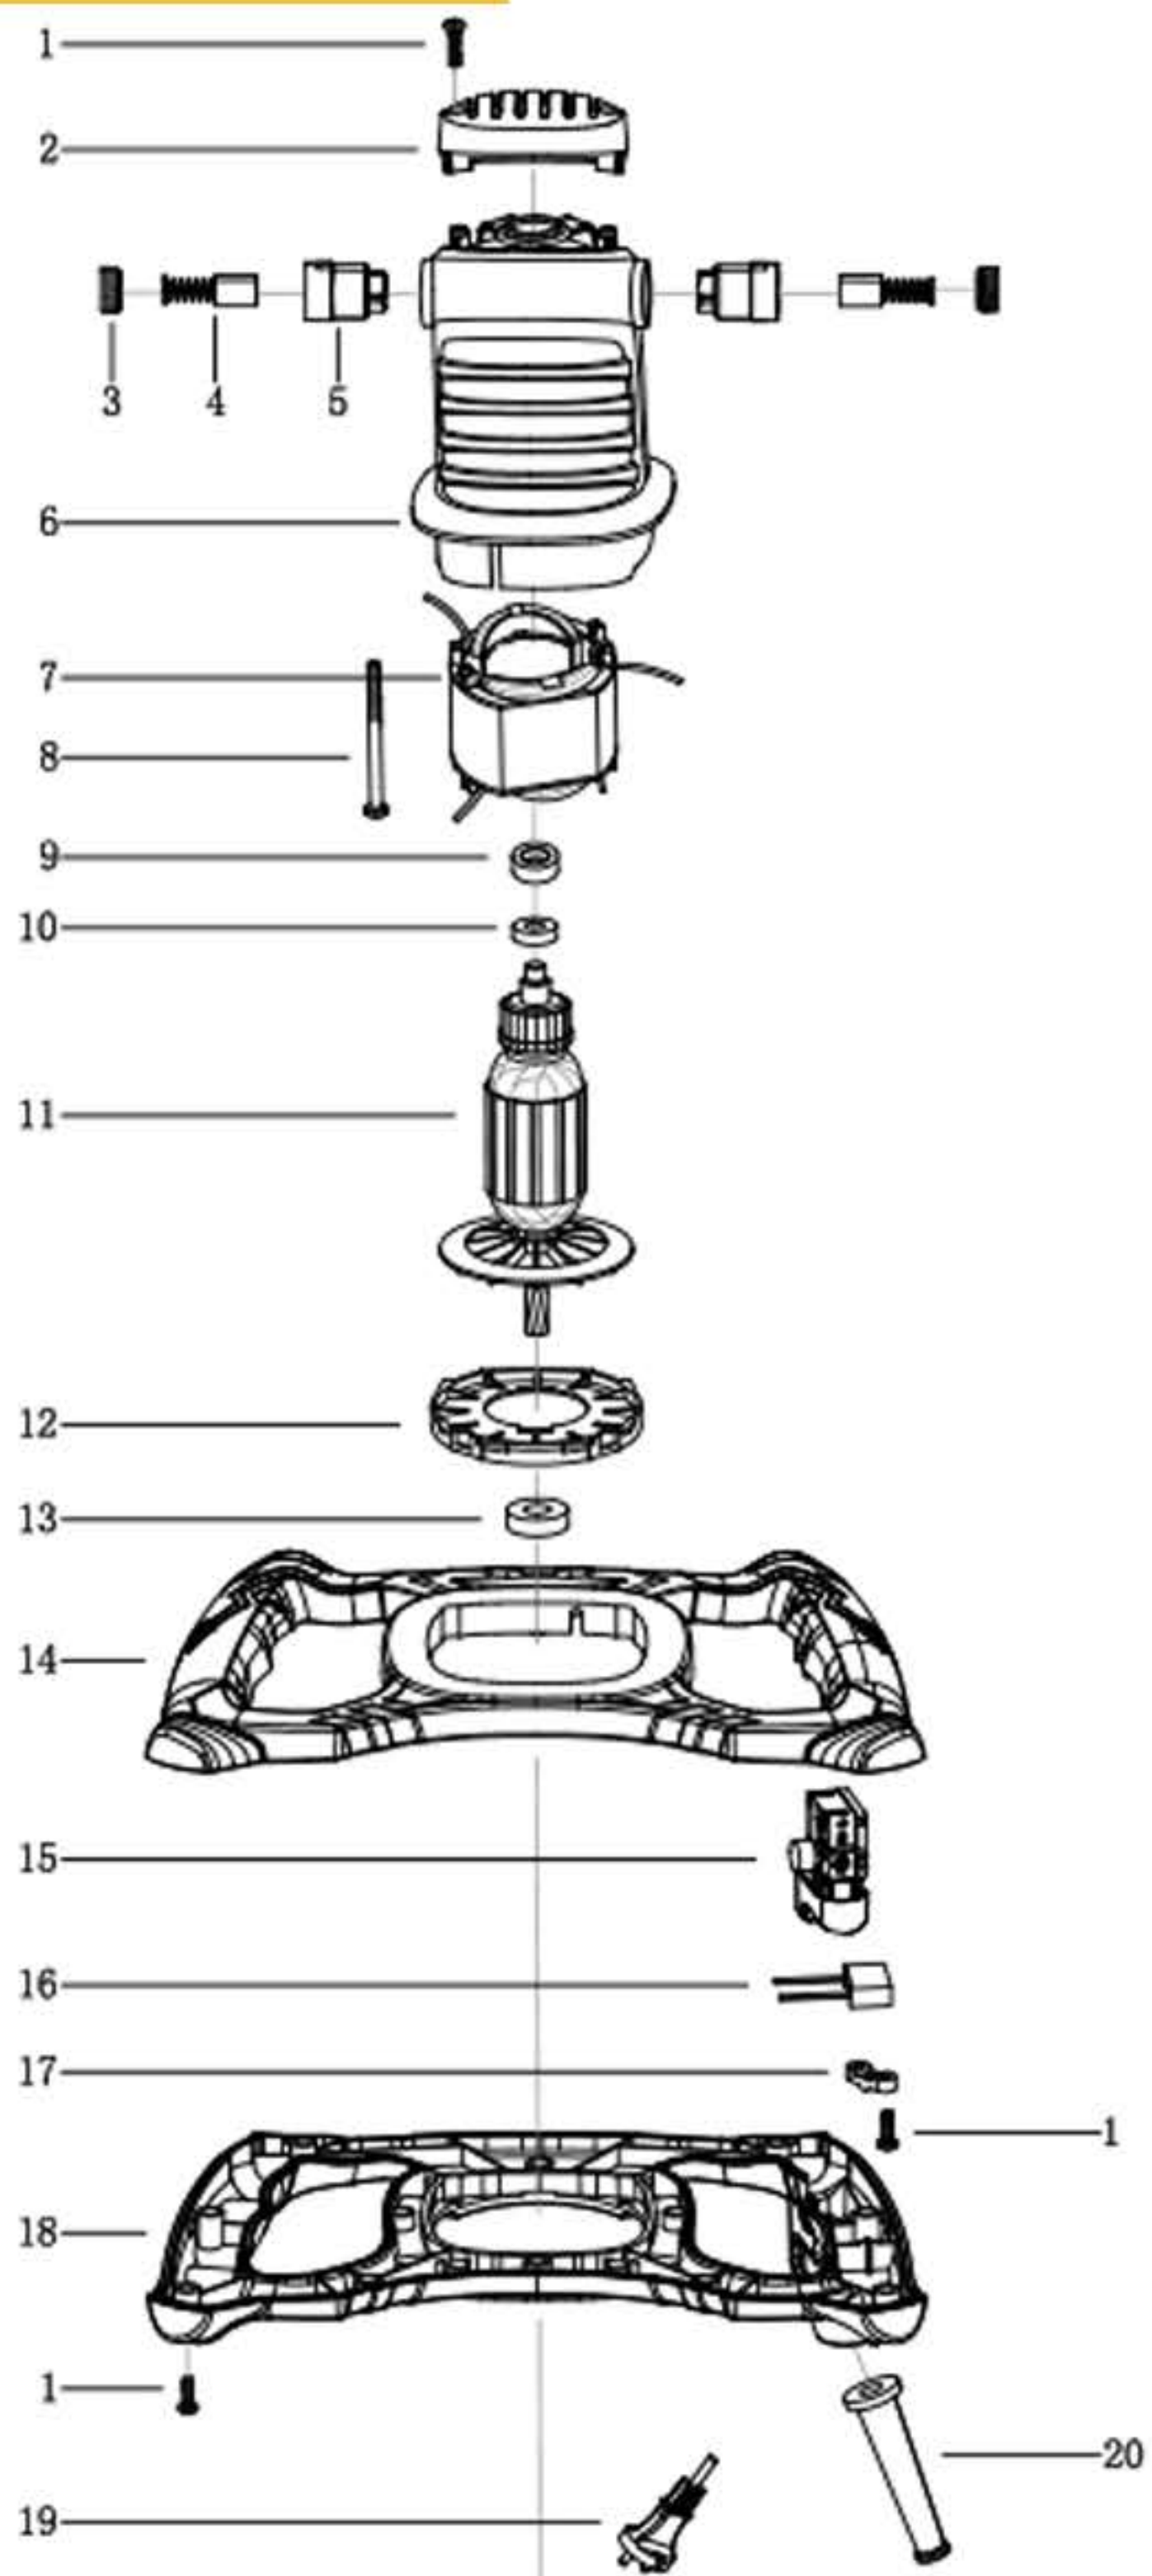

PRO-CRAFT

PMM2600