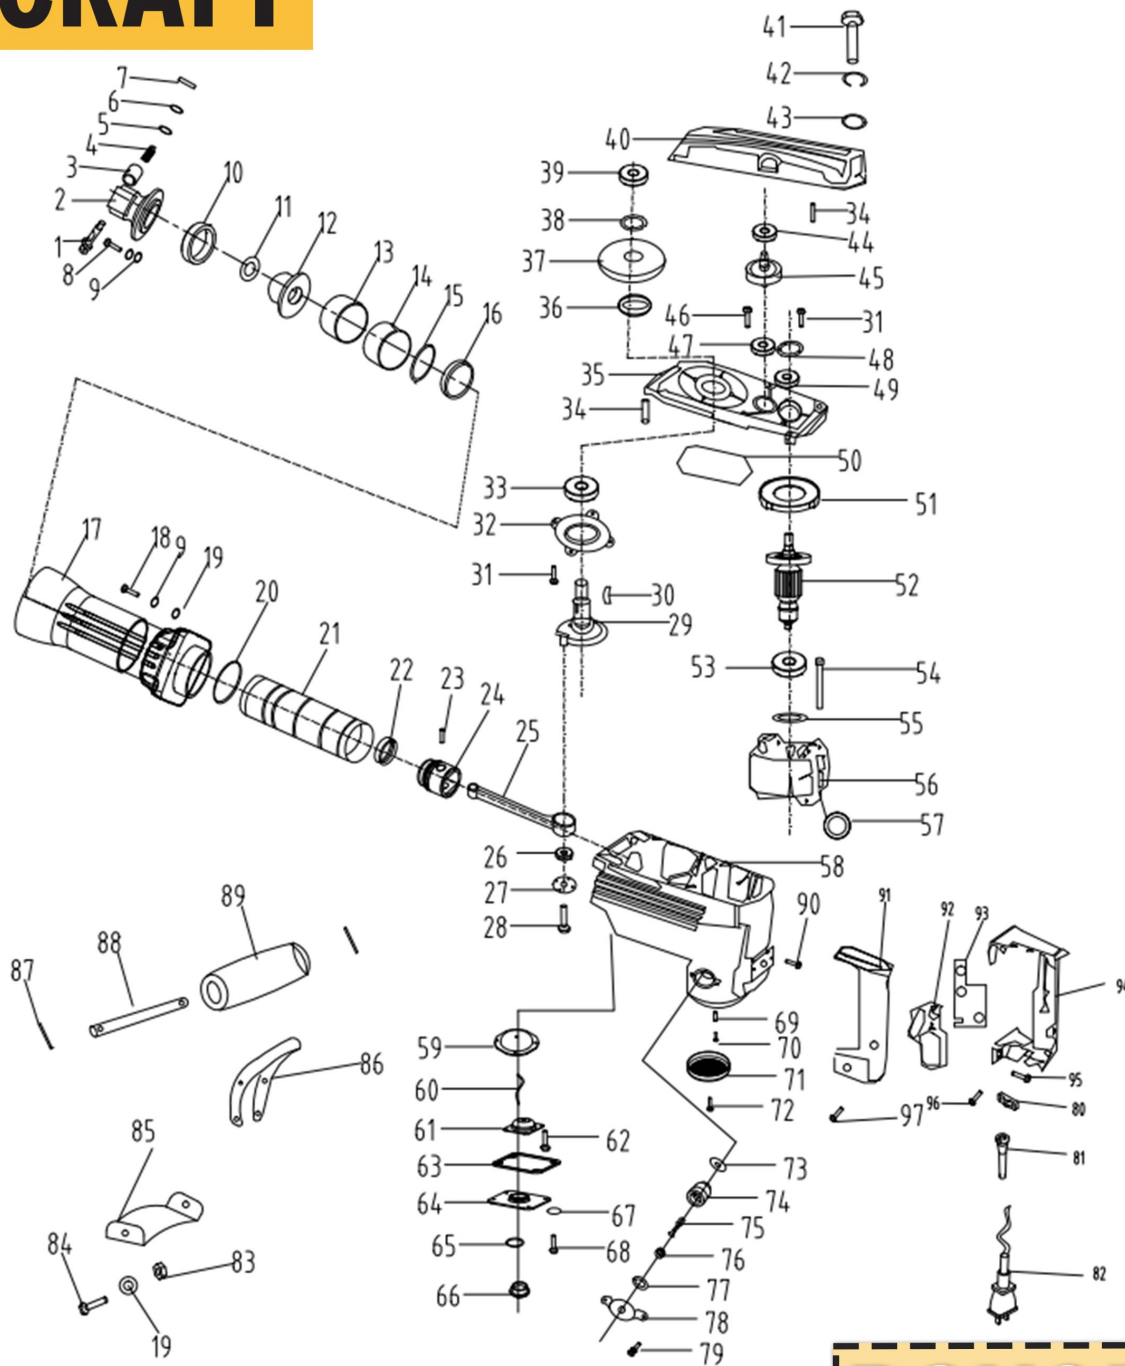

PRO-CRAFT

PSH2500